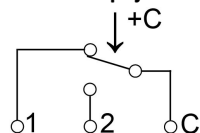

Příložný termostat řady TC přiložte na požadované měřené místo a připevněte pomocí přiložené pružiny k trubce. Pro snadné uchycení pružiny jsou určeny dva kovové výlisky po stranách termostatu. Ke zkvalitnění přenosu tepla je vhodné očistit měřené místo od povrchových nečistot případně ho potříit teplovodní pastou.

Rozměry:

Připojovací svorky:

C - připojte fázi

1 - při dosažení nastavené teploty rozepne

2 - při dosažení nastavené teploty sepně

PE - žlutozelený vodič připojte na svorku se symbolem země

Schema zapojení:

Upozornění:

Instalace, elektrické zapojení a provozování musí být provedeno v souladu s platnými elektrotechnickými normami.

Elektrické zapojení:

Po vytažení (nahoru) ovládacího kolečka se stupnicí a povolení (doleva) středového šroubu sejměte plastový kryt termostatu. Připojovací kabel prostrčte vývodkou PG11 a upevněteho dotažením vnější matice. Jednotlivé vodiče připojte do svorek dle požadované funkce a dotáhněte. Ujistěte se zda zapojené vodiče jsou pevně uchyceny v připojovacích svorkách. Nasadte zpět plastový kryt tak, aby nedošlo k poškození izolace vodičů. Poté nasadte ovládací kolečko na hřídelku a palcem ho zatlačte směrem dolů. Následně zajistěte kryt termostatu plastovým středovým šroubem.