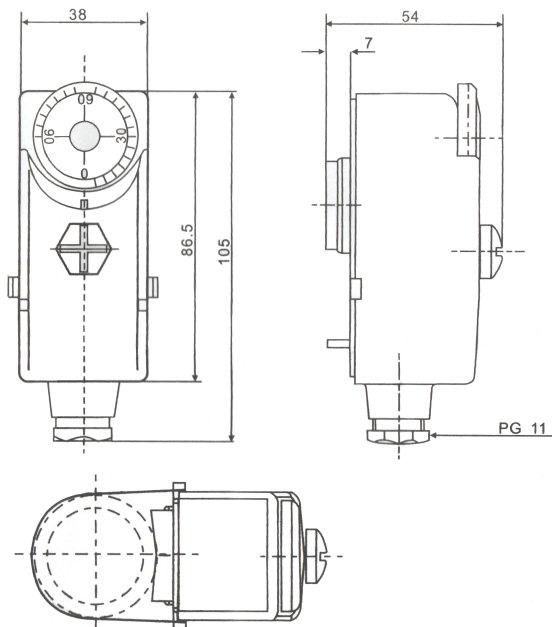

Technická data:

Teplotní rozsah	0 až 90°C
Diference	5°C
Teplotní odolnost spínacího prvku	110°C
Krytí	IP40
Zátěž při sepnutí	16 (4)A/250VAC 6 (1)A/400VAC
Použité materiály	ABS UL94 VO pozinkovaná ocel

Instalace termostatu:

Příložný termostat řady TC přiložte na požadované měřené místo a připevněte pomocí přiložené pružiny k trubce. Pro snadné uchycení pružiny jsou určeny dva kovové výlisky po stranách termostatu. Ke zkvalitnění přenosu tepla je vhodné očistit měřené místo od povrchových nečistot případně ho potříit teplovodní pastou.

Rozměry:

Připojovací svorky:

C - připojte fázi

1 - při dosažení nastavené teploty rozepne

2 - při dosažení nastavené teploty sepně

PE - žlutozelený vodič připojte na svorku se symbolem země

Schema zapojení: