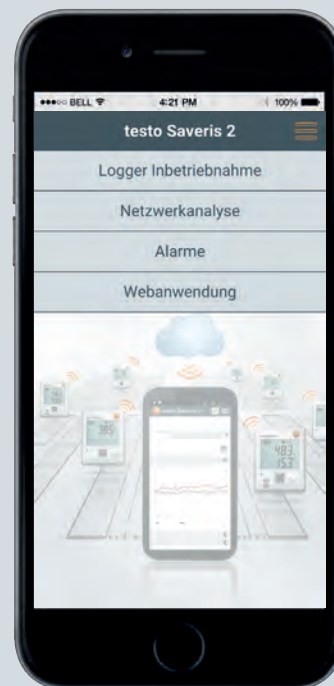

Management dat

testo Saveris 2 App

S aplikací testo Saveris 2 App pro systémy iOS a Android nyní obsluhujete systém záznamníků dat WLAN testo 160 ještě jednodušší a flexibilněji.

Efektivní uvedení do provozu*:

- Snadné rozpoznání a výběr sítě WLAN
- Rychlé uvedení více paralelních záznamníků do provozu

Snadná analýza sítě*:

- Kontrola síly a dosahu Vaší sítě WLAN
- Vytvoření a odeslání protokolu o stavu

Spolehlivé funkce alarmu:

- Oznámení při narušení hraniční hodnoty
- Možnost kombinace alarmu vyslaného e-mailem nebo SMS

*Tyto funkce jsou k dispozici pouze ve verzi testo Saveris App pro zařízení Android.

testo Saveris 2 App

Ke stažení zdarma