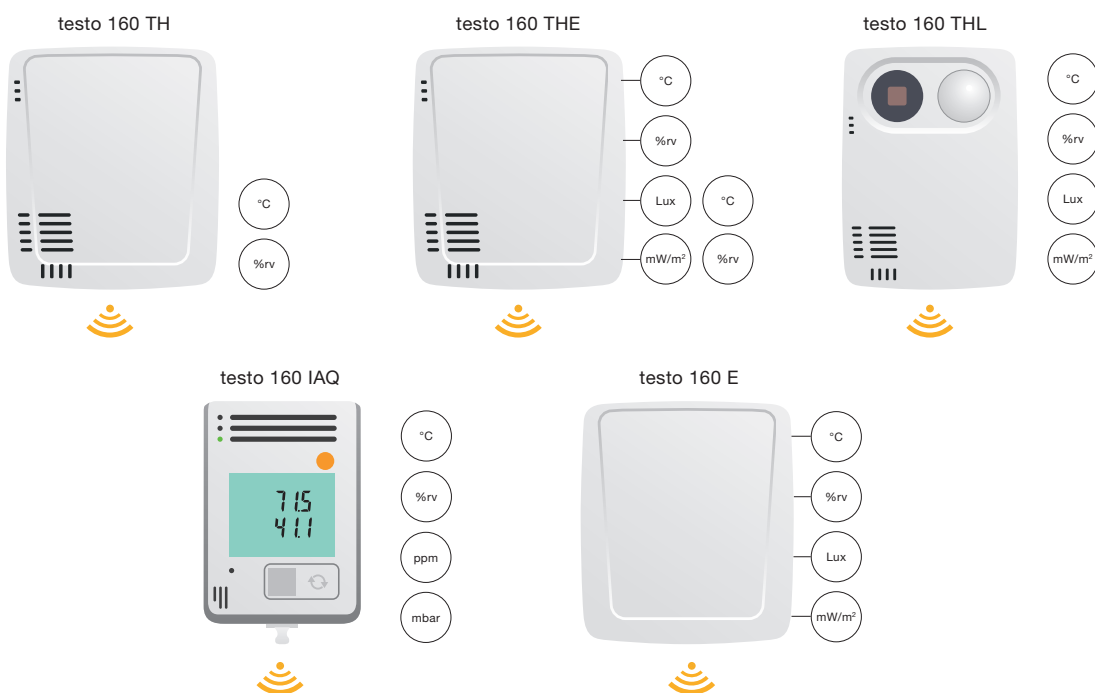

Tak funguje sledování klimatu s **testo 160**.

S monitorovacím systémem testo 160 máte všechny rozhodující parametry okolních podmínek zcela jednoduše pod kontrolou – je jedno, kde se právě nacházíte.

○ integrovaný senzor   ○ připojitelná sonda