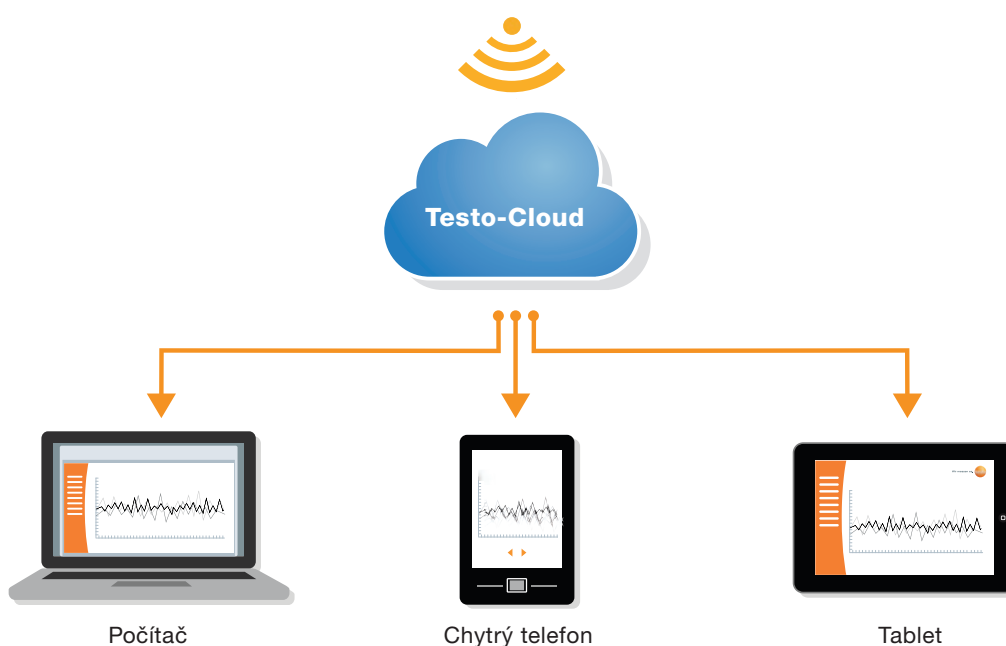

Tak funguje sledování klimatu s **testo 160**.

S monitorovacím systémem testo 160 máte všechny rozhodující parametry okolních podmínek zcela jednoduše pod kontrolou – je jedno, kde se právě nacházíte.

○ integrovaný senzor   ○ připojitelná sonda